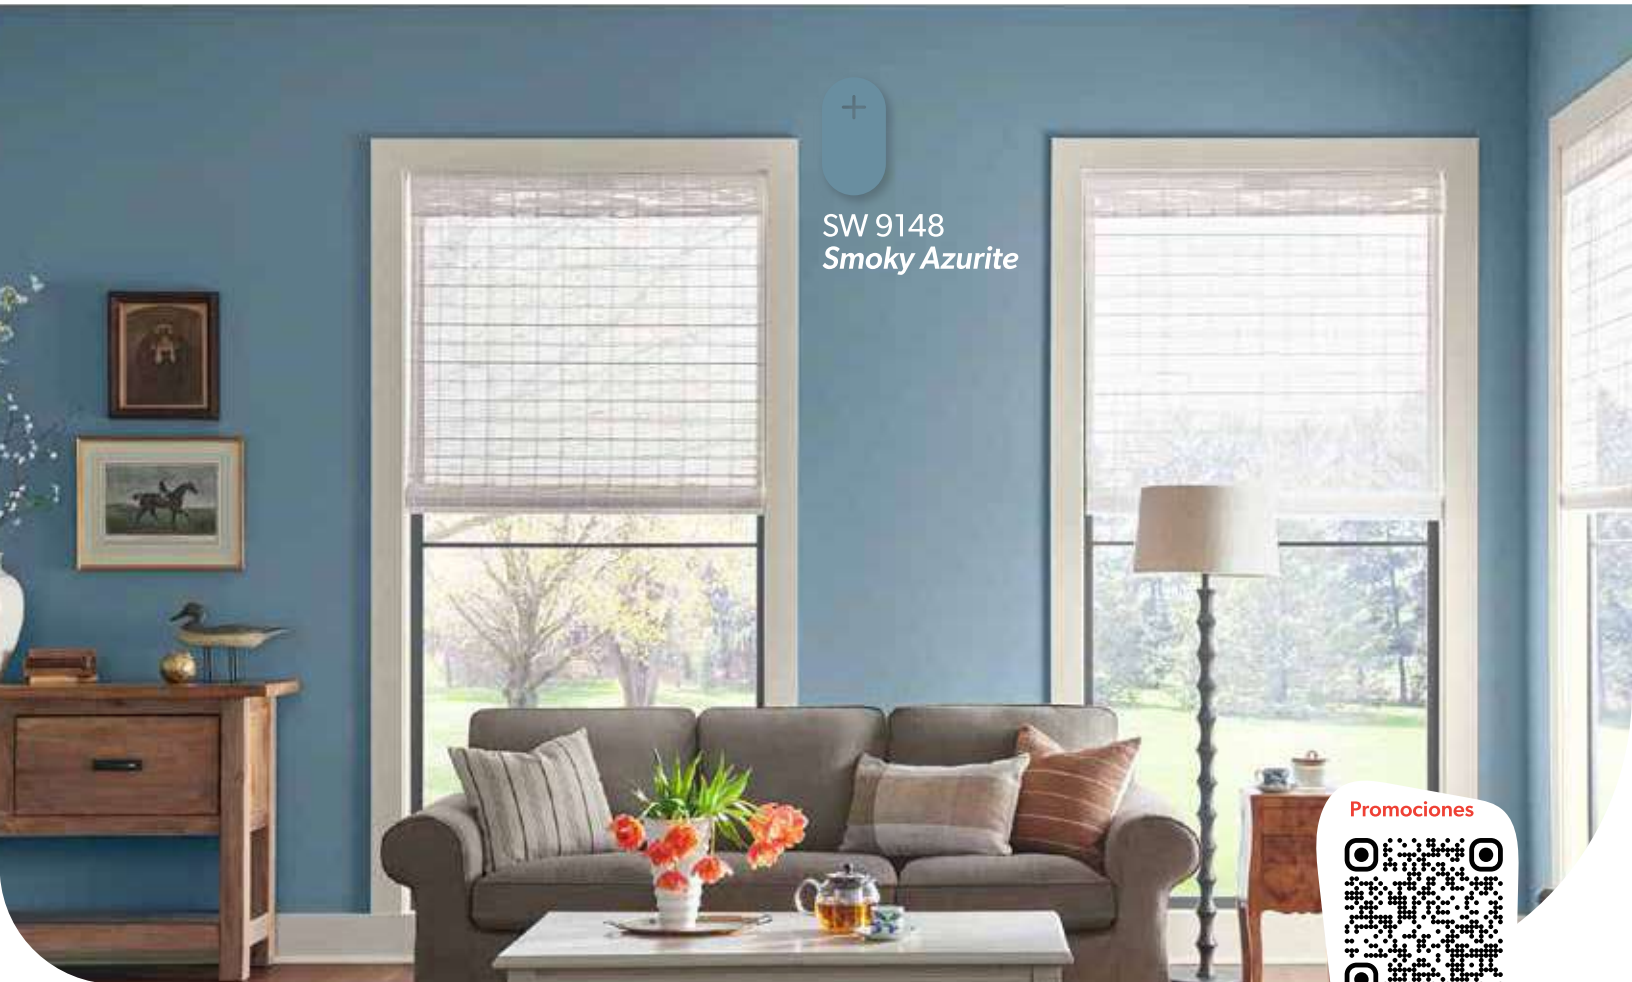

SHERWIN-WILLIAMS®

SW 9148
Smoky Azure

Promociones

UN ESPACIO PARA COMPARTIR GRANDES MOMENTOS

Galón Gratis

del mismo producto

Por la compra de 1 cubeta
SuperPaint Interior o Exterior

Cubeta
Q 2,100.00 | **AHORRO**
Q 445.00